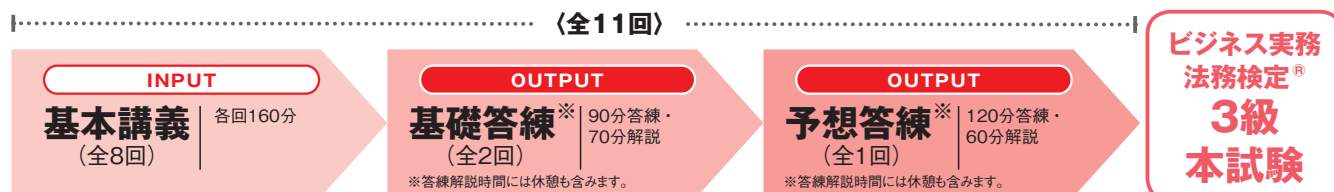

先着200名 先行申込特典 2014年9月30日(火)までに2016年合格目標20ヵ月本科生をお申込みの方

山本オートマチック・新竹下合格システム・スタンダード 共通

開講までの時間を有効活用できる!

上記期間に「早割キャンペーン+先行申込特典」を利用して受講申込手を完了された方は、Webでビジネス実務法務検定®3級対策を学習でき、司法書士試験の学習を始める前に法律の基礎知識を身につけ、かつビジ法3級12月検定の合格を目指すことができます。

ビジネス実務法務検定®講座 3級合格本科生 カリキュラム(全11回)

※収録の担当講師は公文誠人講師です。 ※当講義は2014年2月~6月に収録した内容となります。

使用教材 (8/27(水)より発送開始)

- ▶基本講義:2014年合格目標3級基本テキスト・ミニテスト集
- ▶基礎答練:2014年合格目標3級基礎答練1・2(問題・解説・練習用答案用紙)
- ▶予想答練:2014年合格目標3級予想答練(問題・解説・練習用答案用紙)

※答練、ミニテストの成績処理はご自身でお願いします。

※テキスト・答練の画像は2013年合格目標のものであります。

3級合格本科生内容

回	内容	配信開始日
第1回	3級基本講義①	受講申込手続終了後、8/28(木)以降 随時受講可能
第2回	3級基本講義②	
第3回	3級基本講義③	
第4回	3級基本講義④	
第5回	3級基礎答練①	
第6回	3級基本講義⑤	
第7回	3級基本講義⑥	
第8回	3級基本講義⑦	
第9回	3級基本講義⑧	
第10回	3級基礎答練②	
第11回	3級予想答練	

先行申込特典の受講方法

20ヵ月本科生 お申込み学習メディア	教室講座・個別DVD講座・DVD通信講座・Web通信講座
先行申込特典(3級合格本科生) 学習メディア	司法書士20ヵ月本科生のお申込み学習メディアに関わらず、TAC WEB SCHOOLにてWeb受講となります。各講義回の教材は、受講申込手続終了後、ご自宅へまとめて発送いたします。
受講期間(Web配信期間)	2014年8月28日(木)~12月22日(月)まで(教材は8月27日(水)発送開始)

※Web受講のほか、音声DLフォローもご利用いただけます。個別DVD講座やDVD通信講座はございません。 ※答練、ミニテストの成績処理はご自身でお願いします。

※TAC WEB SCHOOLのご利用方法については、お申込み時にお渡しする「受講ガイド」でご確認ください。

司法書士 2014年10月~2015年1月開講 20ヵ月本科生

早期申込割引キャンペーン

早割

2016年合格目標20ヵ月本科生 2014年10月31日(金)まで

120,000円OFF

受講料例:2016年合格目標 20ヵ月総合本科生プラス(教室講座) 通常受講料 533,000円 ▶ **早割受講料 413,000円**

さらに!! 2014年9月30日(火)までに お申込みの方は先行申込特典付き!

先着200名

先行申込特典

司法書士の本格的学習前にビジ法3級合格を目指す!

山本オートマチック スタンダード 新竹下合格システム 共通

2014年12月合格目標

ビジネス実務法務検定®講座 3級合格本科生を無料受講!

上記期間に「早割キャンペーン+先行申込特典」を利用して受講申込手を完了された方は、Webでビジネス実務法務検定®3級対策を学習でき、司法書士の学習前に法律の基礎を身につけつつ、ビジ法3級12月検定の合格を目指すことができます。

※詳しくは当パンフレット裏面をご覧ください。

予告 2014年11月1日(土)~12月26日(金) ▶▶▶ 2016年合格目標20ヵ月本科生が **100,000円OFF**

▶早割キャンペーン対象コース・割引受講料等の詳細は中面をご覧ください。

244-0202-1003-19 有効期限:2014/10/31

これから始める司法書士相談ダイヤル 相談無料

司法書士資格のこと、受講に関する疑問・質問などにお答えします!

利用者特典 入会金¥10,000免除券&2013年度合格体験記冊子

お気軽に電話ください! **0120-509-770** 月~金/9:30~19:00 土日祝/9:30~18:00 ※8/13(水)~8/15(金)までは9:30~18:00(夏期短縮営業)

実施期間 8/13(水)~10/31(金)

資料請求・お問い合わせはこちら

0120-509-117 受付時間/9:30~19:00(月~金) 9:30~18:00(土・日・祝) ※8/13(水)~8/15(金)までは9:30~18:00(夏期短縮営業)

[Wセミナーホームページ] <http://www.w-seminar.co.jp/> Wセミナー 検索