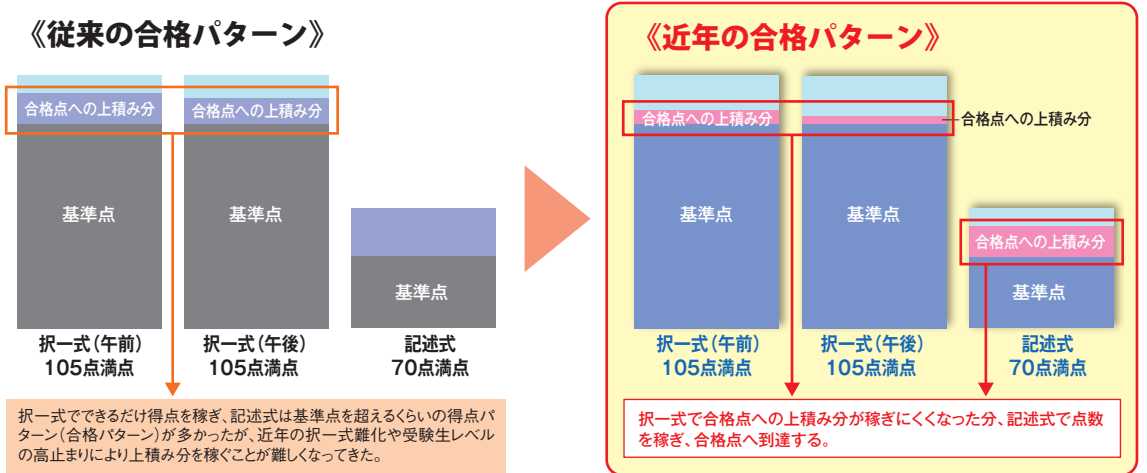

はじめて書く 演習▶解説講義 「スタンダード」オプション講座 要別途申込(有料)

**NEW!** **記述式パターンマスター講座** 全12回

記述式攻略の第1歩。  
申請書の雛型(パターン)を、1つ1つ演習を通じて習得(マスター)する!

本試験の記述式では、複雑な事案を整理し、申請すべき複数の登記について、複数の申請書を作成させる問題が出題されます。一見すると複雑な、難しいことを問われているように見えますが、全体を分解すれば1つ1つの雛型(パターン)の組み合わせに過ぎず、結局は1つ1つの雛型を正確に書けるかが問われていることに他なりません。ただし、全てを正確に書けるようになるためには、雛型を覚えることはもちろん、各論点のポイントを押さえておく必要があります。記述式パターンマスター講座では、はじめて記述式を勉強する方の第1歩として、演習を通じて申請書の雛型(パターン)を習得(マスター)していただくことを目的としています。

■ **カリキュラム内容**

全12回・3時間/回  
不動産登記法 7回 商業登記法 5回

■ **実施の流れ(時間は目安)**

180分(演習+解説講義)

■ **教材の紹介**

教材は「新・基本問題集」を使用!  
シンプルなお題と分かりやすい解説で記述式の初学者から好評の問題集です。講義と合わせることで、1歩1歩着実にパターンをマスターできます。  
1問につき1論点1申請!  
雛型を習得していただく講座ですので、本試験や答練のような複合問題は出題しません。1つ1つ正確にマスターしていただけるように、1論点ごとに1つ申請書の習得を目指します。  
様々なパターンのお題を扱います!  
「登記の目的」や「登記の事由」が同じでも、問題の事案によって雛型は様々です。本講座では、本試験の傾向に合わせて、様々なパターンのお題を扱い、多くの雛型をマスターしていただきます。