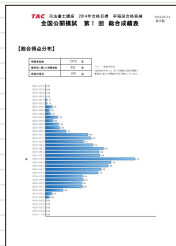

NEW!

早稲田合格答練 実力診断テスト・ジャンプ答練・全国公開模試

本試験を擬似体験! 試験傾向を徹底分析した
「全問新作問題」をご提供します!

充実した母集団による、
信頼の実力判定!

【全国公開模試】
全3回累計受験者数 **延べ6,161人**

※2014年実施
全国公開模試
受験者数
第1回:1,973人
第2回:2,081人
第3回:2,107人

※受験者数は第1回～3回を合算した延べ人数です。(択一午前部、午後部のいずれかを受験した方)

「早稲田合格答練 実力診断テスト・ジャンプ答練・全国公開模試」では試験傾向を徹底分析し、最新試験情報を盛り込んだ良質の問題をご提供します。

ズバリ的中・論点的中が毎年数多く出ている、
受講必須の予想問題です。

(注) Web上での返却(閲覧)となります。なお、別途、
出力紙での郵送返却をご希望の場合は、各本科生の
受講申込みとは別に、答練種単位で「成績表郵送
オプション」のお申込みが必要です(有料)。「成績
表郵送オプション」に関する詳細および申込開始
は、2016年1月下旬以降のご案内を予定しており
ます。

全国版総合成績表(注)

個人別成績表(注)

個人別成績表のスクリーンショット。受験者の個人成績を詳細に示しています。