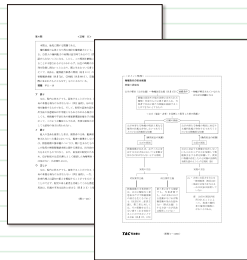

詳細解説レジュメ

※「早稲田合格答練 実力診断テスト」、「早稲田合格答練 ジャンプ答練」、「全国公開模試」は「総合本科生プラス」、「総合本科生」をお申込みされた方がご受講いただけます。

※全国版総合成績表、個人別成績表は2014年度のもので、デザインは変更となる場合があります。予めご了承ください。