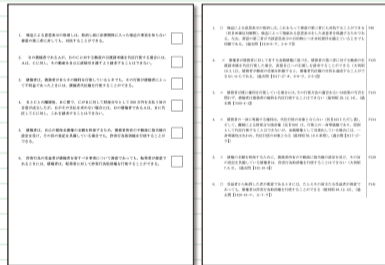

ミニテスト

各回講義で学習済の範囲を復習!

基礎講座〈主要4科目編〉〈マイナー科目編〉の各回講義で配付する確認テストです。スタンダード合格テキストと完全連動していますので、各回講義で学習した基礎知識をその都度確認でき、知識の定着を図ります。

ミニテストは前回までの講義で学習した範囲でトレーニングに載せていない基本問題を出題します。一問一答形式で出題し、学習した知識を理解しているかを確認していきます。解説には過去の出題実績年度・問題番号・肢を掲載しているほか、スタンダード合格テキストの該当ページも掲載されているので、復習する箇所を探すことなく、スムーズに確認することができます。