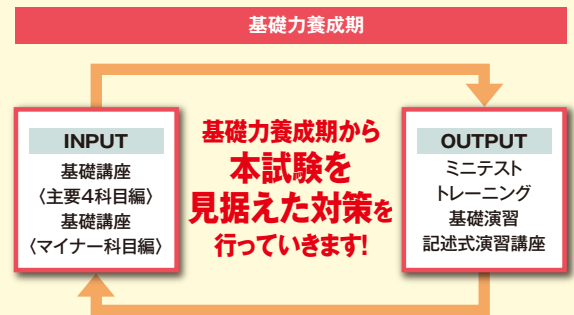

Wセミナーなら、ご自身の状況・目的に応じて最適なコースを選ぶことができます。

本科生	特長
1.5年本科生	・2015年1・2月開講 ・専用カリキュラムでマイナー科目(刑法・憲法)の早期学習開始可能 ・基礎講座後半に余裕をもってアウトプットに集中できる
1年本科生	・2015年3~6月開講 ・短期合格の定番人気コース ・約1年で合格圏に達することが可能
10ヵ月速修本科生	・2015年6・7月開講 ・教室講座では「1年本科生」の該当講座の教室日程に追いつくことができ出席が可能
8ヵ月速修本科生	・2015年9月開講 ・基礎から学習できるWセミナー最短コース ・短期集中で必要十分な知識をコンパクトに学習することが可能

ご自身に最適な「本科生」をお選びいただけます!

ここが
Wセミナー

新カリキュラムで年々変化する 司法書士試験への対策も万全!

Wセミナーでは新たに2つのカリキュラム(はじめて書く 記述式パターンマスター講座はオプション)を設定。今後さらに重要性が高まる「アウトプットの機会」「記述式対策」をさらに強化しました。

新カリキュラム	特長
実力診断テスト	本格的な答練となるジャンプ答練の前の、“入り口”。早い時期に本試験と同形式・同時間での実力診断を行うことができるテストです。
はじめて書く 記述式パターンマスター講座 (オプション講座)	初学者向けに記述式学習の基本である“パターン=雛形”を、実際に手を動かして書いて学習するカリキュラム。典型的かつ重要な雛形を体得できる。

2つの新カリキュラムで
「本試験に強い」体質作りを強化!

ここが
Wセミナー

合格をさらに追求した 「総合本科生プラス」がオススメ!

試験3ヵ月前の直前期に択一式科目を横断的に整理し、知識を磨き上げる「択一予想論点マスター講座」をプラスした「総合本科生プラス」をオススメします。絶対に押さえておかなければならない重要論点を中心に「問題演習⇒解説⇒復習」形式で確認していきます。さらに過去出題実績のない予想される未出論点まで押さえることができるスペシャルなコースです。

コース名	Wセミナー おすすめ!	学習カリキュラム
総合本科生プラス	基礎力養成期	合格力養成・完成期 (択一予想論点マスター講座を除く) → 択一予想論点マスター講座
総合本科生	基礎力養成期	合格力養成・完成期 (択一予想論点マスター講座を除く)

万全の対策で合格を狙える
「総合本科生プラス」がおすすめです!

ここが
Wセミナー

充実したアウトプットで 強い基礎力を養成!

Wセミナーの特長は基礎期からアウトプット(問題演習)を充実させていることにあります。インプットとアウトプットを同時に行うことで基礎力強化に大きな効果を実現する「独自の合格システム」です。さらに各学習ステージのレベルに応じたアウトプットを実施するため、着実に知識を確立していくことができます。